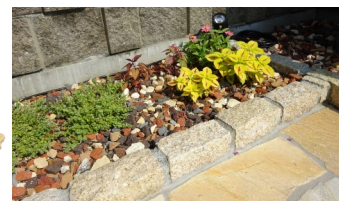

現場紹介

リオクオーツ乱形・ロブスト20を
ご採用いただきました現場を
ご紹介いたします。

ロブスト20

ドラーダ

ロブスト20は、天然石の風合いが重厚で
高級感ある佇まいのタイルです。
20mm厚を実現し強度があるので、こちらの
現場のように、パーキングスペースに使用
するのに最適な商品です！

リオ・クオーツ乱形は、天然石が持つ特有の
やさらかな色調と上品さが、玄関への
アプローチを華やかに演出します。
こちらの現場では、ベージュの中にアクセント
としてピンクを組み合わせることで、
さらに華やかさが増えています！

リオ・クオーツ乱形

ベージュ・ピンク

アウトレット商品販売中！

長期在庫品などの訳あり商品をアウトレット商品として販売しています。

アウトレット商品は、当社ホームページにて公開しております。

気になる商品がございましたら、気軽にお問合せ下さい。

ご連絡お待ちしております！

カタログのご請求は裏面のカタログ依頼書に記入の上、FAXにて当社までご依頼ください。